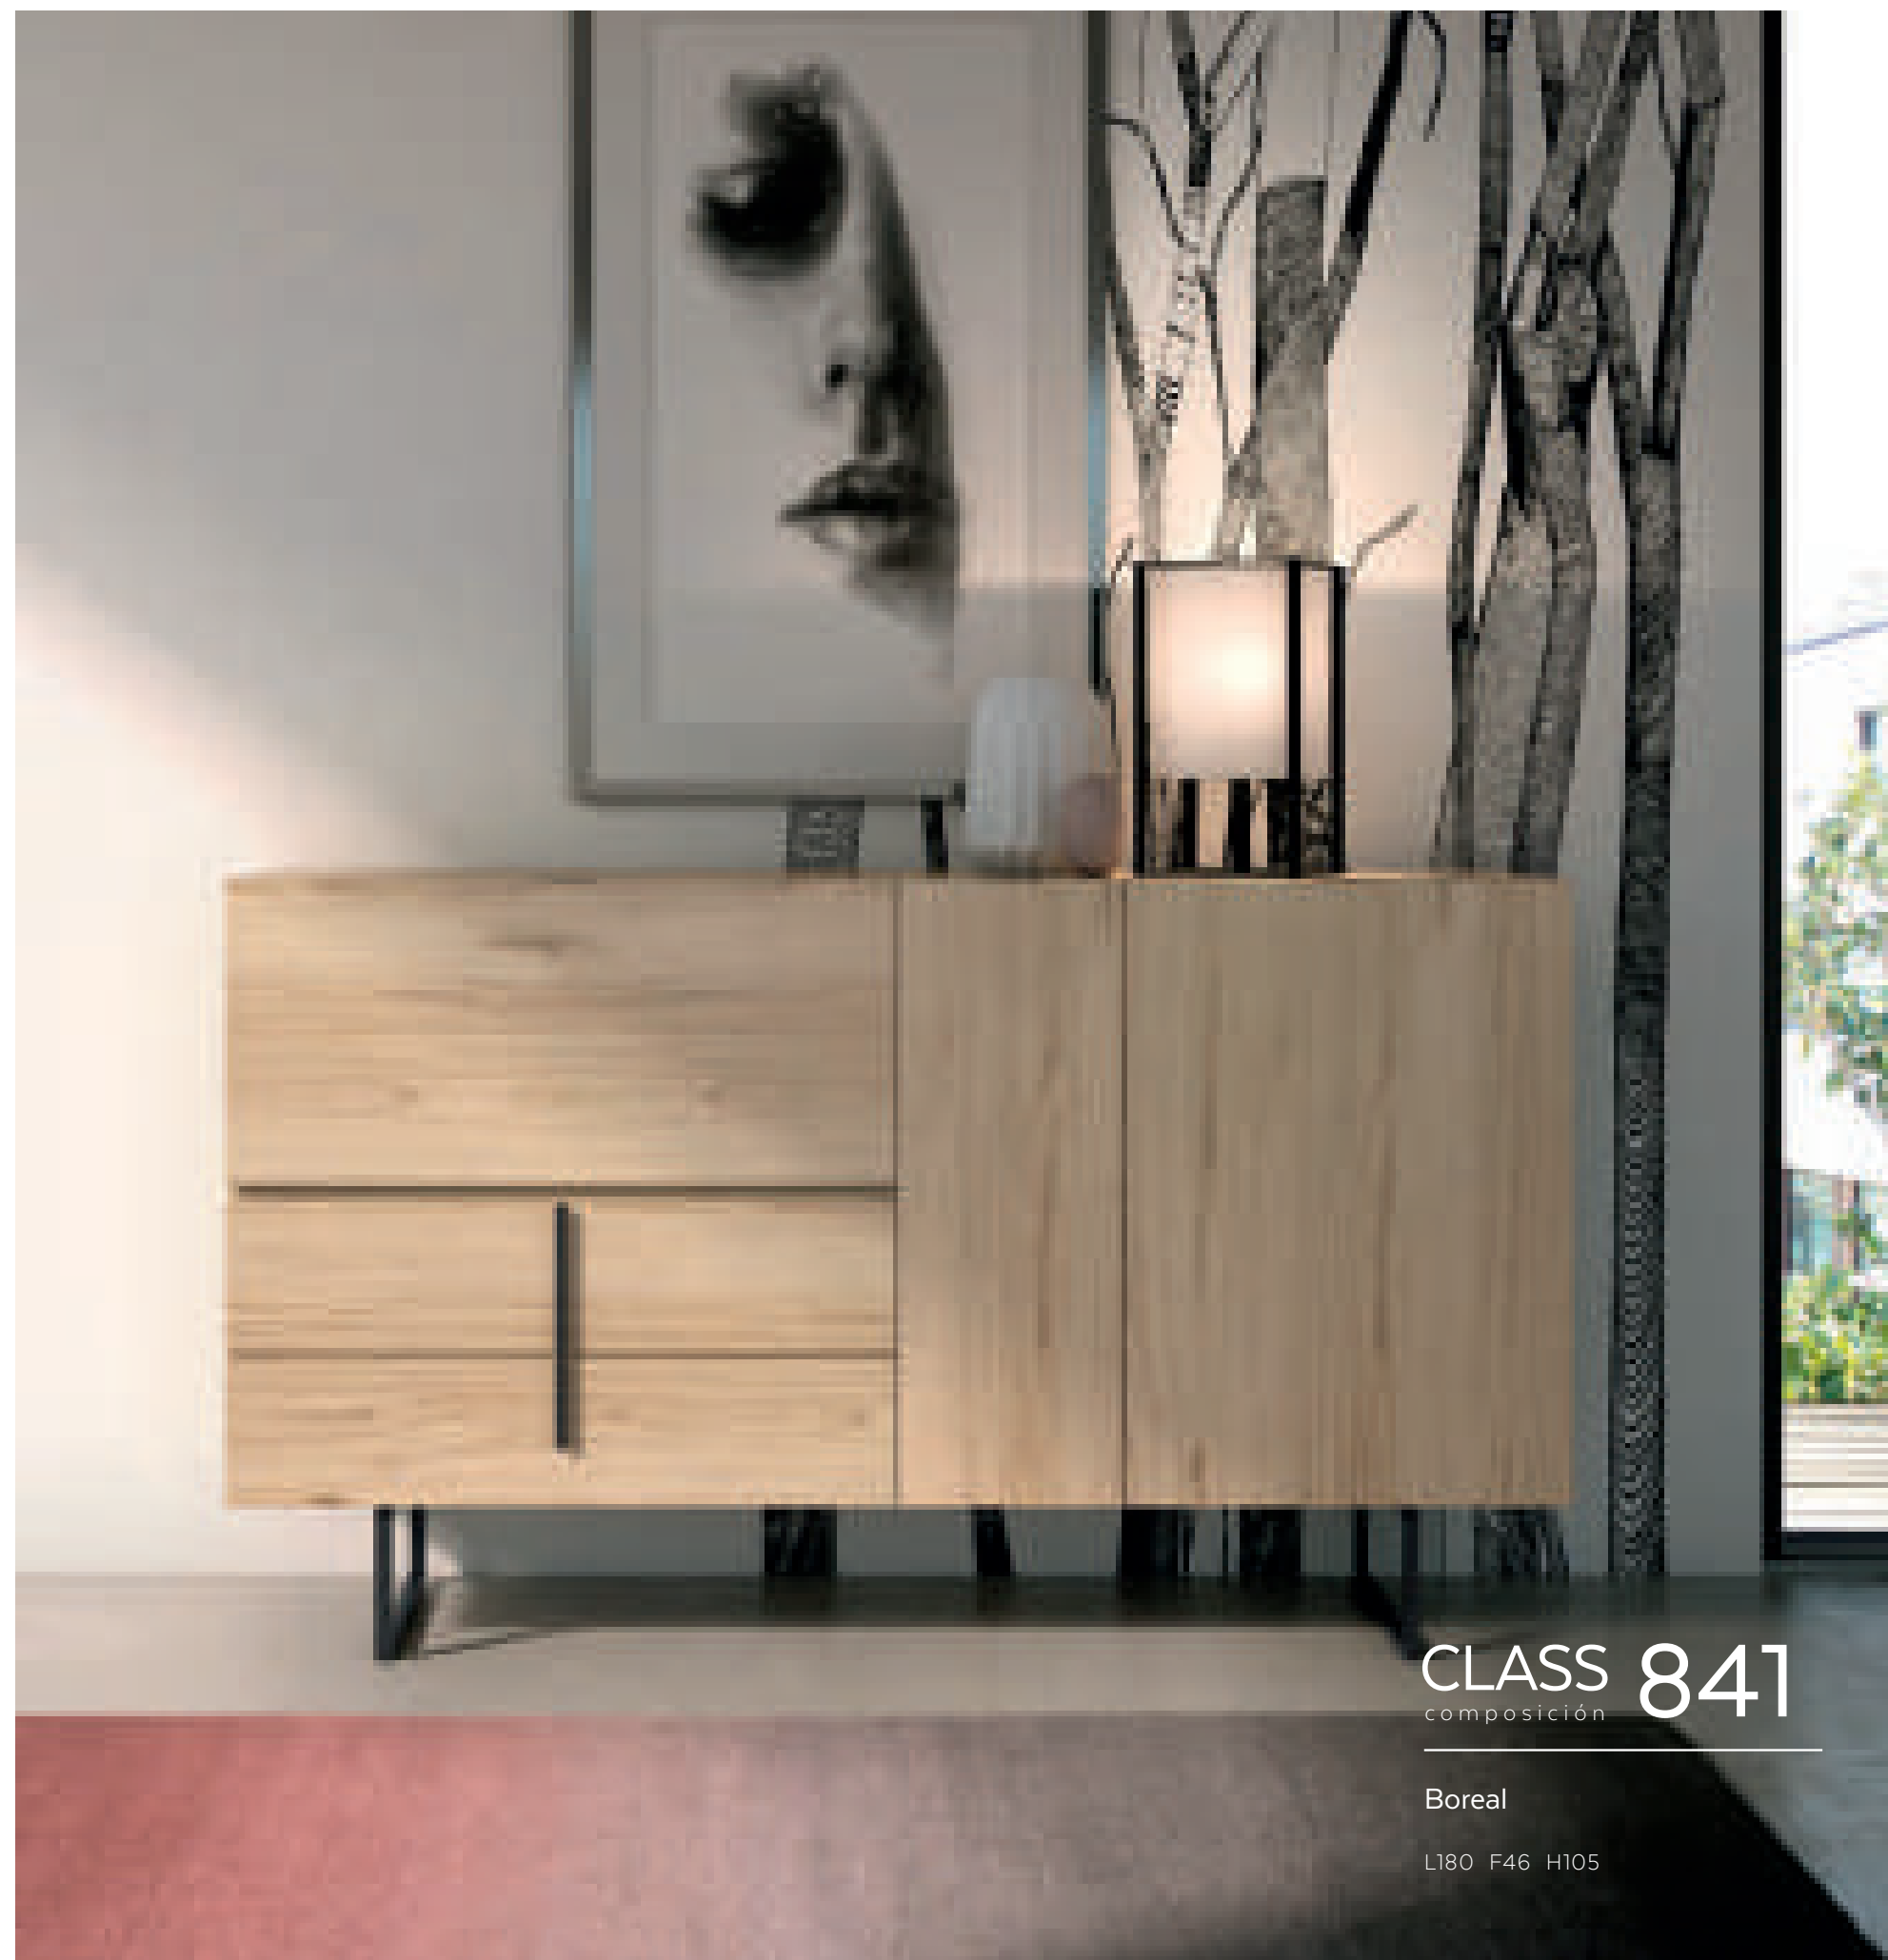

Aparador / Buffet / Sideboard
L186 F50 H106

Vitrina / Vitrine / Showcase
L126 F50 H144

CLASS 838

composición

Boreal
Blanco / Blanc / White
Vitrina / Vitrine / Showcase
L60 F46 H132

CLASS 839

composición

Roble/ Chêne / Oak
Vitrina / Vitrine / Showcase
L90 F46 H180

CLASS 840
composición

Alaska

Vitrina / Vitrine / Showcase
L90 F46 H135

L90 F46 H96

L150 F46 H93

L120 F46 H96

L150 F46 H105

CLASS 841
composición